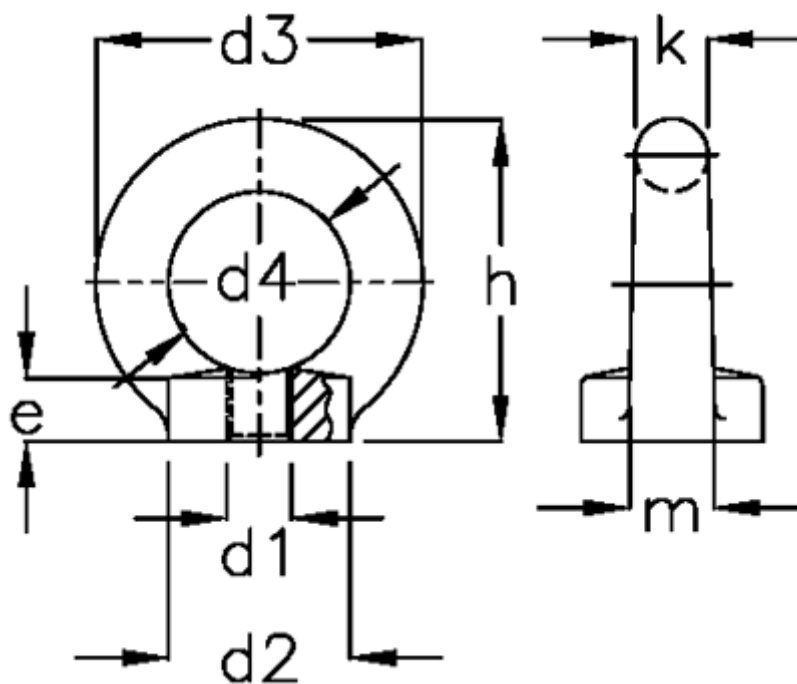

Varenummer: 20582M12NI
Beskrivelse: E+G Øjemøtrik
DIN 582-M12-NI

Mål

$d1 = M12$

$K = 12$

$d2 = 30$

$m = 14$

$d3 = 54$

$d4 = 30$

$e = 11$

$F1 = 3400$

$F2 = 2400$

$H = 53$